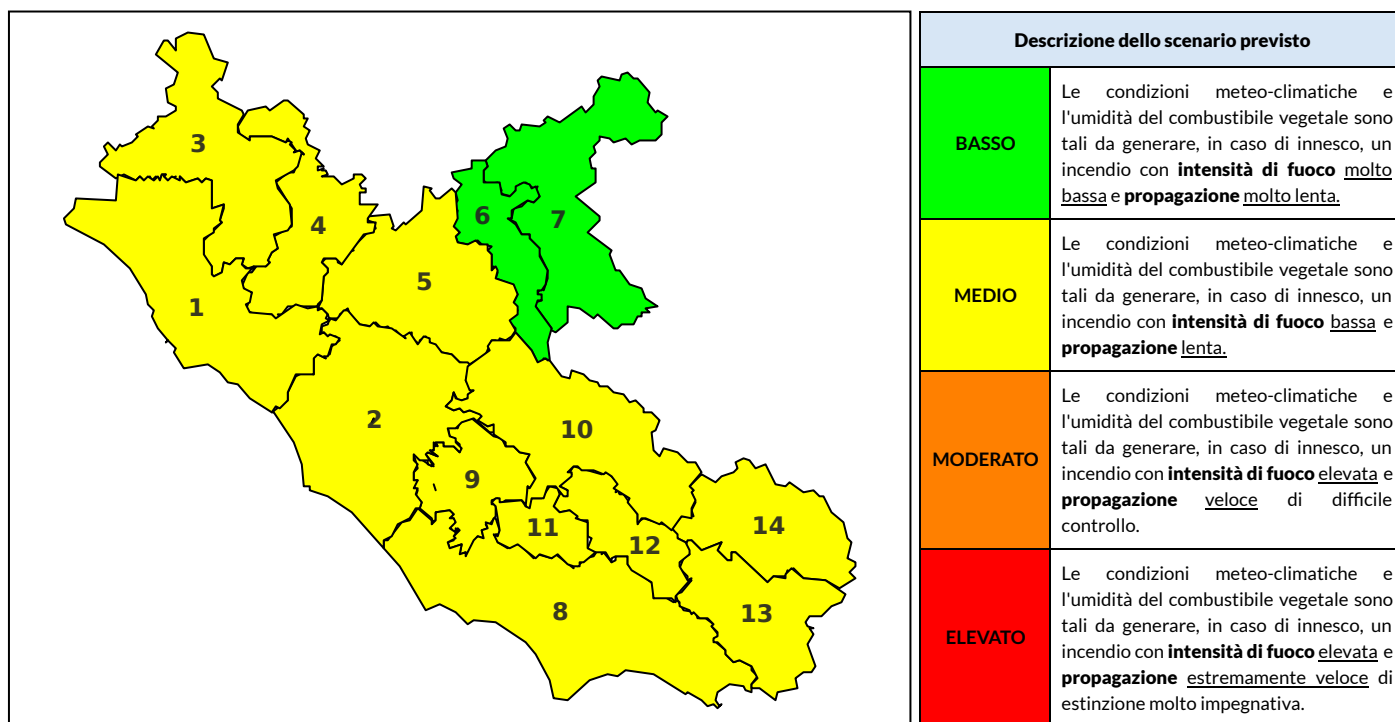

| Zona AIB | 1 | 2 | 3 | 4 | 5 | 6 | 7 | 8 | 9 | 10 | 11 | 12 | 13 | 14 |
|----------------------|-------|-------|-------|-------|-------|-------|-------|-------|-------|-------|-------|-------|-------|-------|
| Livello Pericolosità | MEDIO | MEDIO | BASSO | BASSO | MEDIO | MEDIO | BASSO | MEDIO | MEDIO | MEDIO | MEDIO | MEDIO | MEDIO | MEDIO |

NOTE

BOLLETTINO DI PERICOLOSITA' DA INCENDI BOSCHIVI

Previsioni per domani 14-6-2024

Livello di pericolosità da incendio boschivo per Zona di Allerta AIB

Bollettino emesso nel periodo della campagna AIB Lazio sulla base del modello previsionale RISICOLazio, sviluppato in collaborazione con Fondazione CIMA, che fornisce un supporto per la valutazione della Pericolosità da incendio boschivo aggregata sulle Zone di Allerta AIB, approvate come parte integrante del Piano AIB Lazio 2020-2022 con DGR n° 270 del 15/05/2020. Il dettaglio della distribuzione dei Comuni nelle Zone AIB è consultabile al link https://protezionecivile.regione.lazio.it/zone_allerta_aib_comuni/. Le Norme Comportamentali per la popolazione sono consultabili al link https://protezionecivile.regione.lazio.it/norme_comportamentali_aib/.

| Zona AIB | 1 | 2 | 3 | 4 | 5 | 6 | 7 | 8 | 9 | 10 | 11 | 12 | 13 | 14 |
|----------------------|-------|-------|-------|-------|-------|-------|-------|-------|-------|-------|-------|-------|-------|-------|
| Livello Pericolosità | MEDIO | MEDIO | MEDIO | MEDIO | MEDIO | BASSO | BASSO | MEDIO | MEDIO | MEDIO | MEDIO | MEDIO | MEDIO | MEDIO |

| Zona AIB | 1 | 2 | 3 | 4 | 5 | 6 | 7 | 8 | 9 | 10 | 11 | 12 | 13 | 14 |
|----------------------|-------|-------|-------|-------|-------|-------|-------|-------|-------|-------|-------|-------|-------|-------|
| Livello Pericolosità | MEDIO | MEDIO | MEDIO | MEDIO | MEDIO | MEDIO | BASSO | MEDIO | MEDIO | MEDIO | MEDIO | MEDIO | MEDIO | MEDIO |