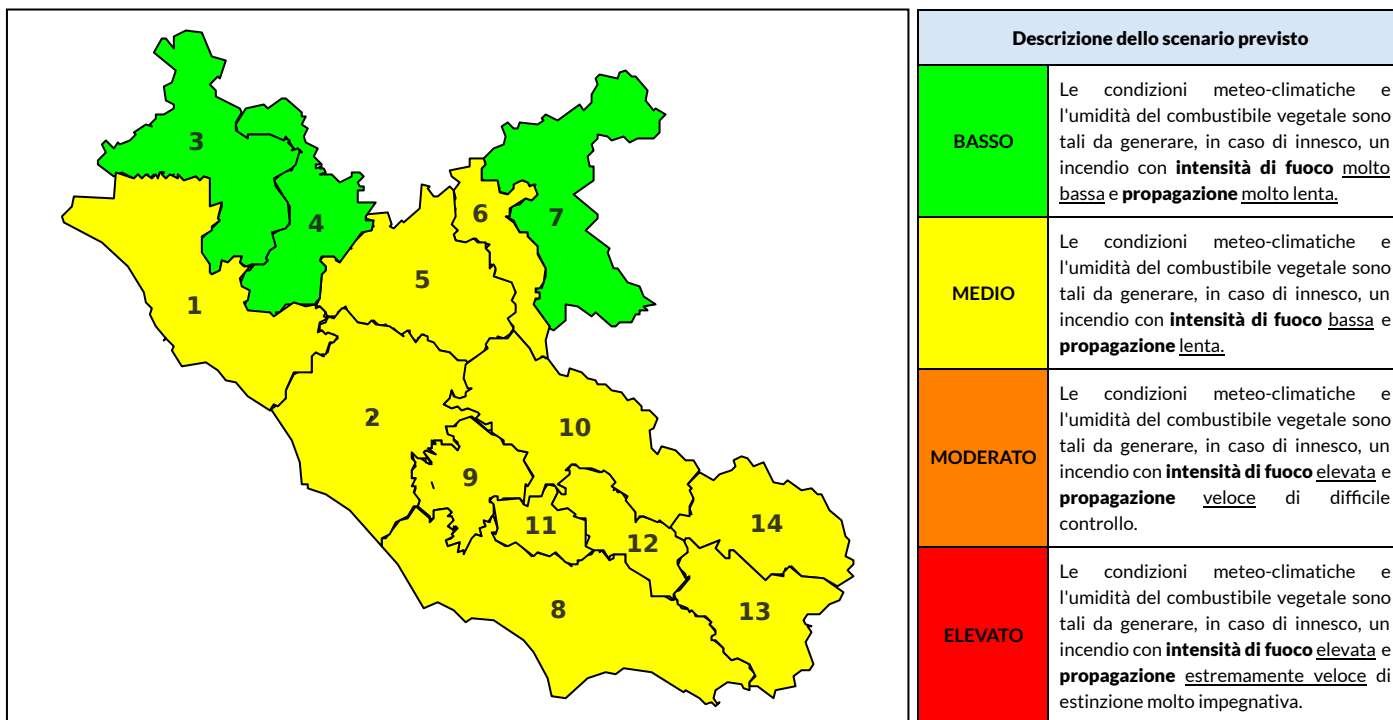

BOLLETTINO DI PERICOLOSITA' DA INCENDI BOSCHIVI

Previsioni per oggi 13-6-2024

Livello di pericolosità da incendio boschivo per Zona di Allerta AIB

Bollettino emesso nel periodo della campagna AIB Lazio sulla base del modello previsionale RISICOLazio, sviluppato in collaborazione con Fondazione CIMA, che fornisce un supporto per la valutazione della Pericolosità da incendio boschivo aggregata sulle Zone di Allerta AIB, approvate come parte integrante del Piano AIB Lazio 2020-2022 con DGR n° 270 del 15/05/2020. Il dettaglio della distribuzione dei Comuni nelle Zone AIB è consultabile al link https://protezionecivile.regione.lazio.it/zone_allerta_aib_comuni/. Le Norme Comportamentali per la popolazione sono consultabili al link https://protezionecivile.regione.lazio.it/norme_comportamentali_aib/.

| Zona AIB | 1 | 2 | 3 | 4 | 5 | 6 | 7 | 8 | 9 | 10 | 11 | 12 | 13 | 14 |
|----------------------|-------|-------|-------|-------|-------|-------|-------|-------|-------|-------|-------|-------|-------|-------|
| Livello Pericolosità | MEDIO | MEDIO | BASSO | BASSO | MEDIO | MEDIO | BASSO | MEDIO | MEDIO | MEDIO | MEDIO | MEDIO | MEDIO | MEDIO |

| Zona AIB | 1 | 2 | 3 | 4 | 5 | 6 | 7 | 8 | 9 | 10 | 11 | 12 | 13 | 14 |
|----------------------|-------|-------|-------|-------|-------|-------|-------|-------|-------|-------|-------|-------|-------|-------|
| Livello Pericolosità | MEDIO | MEDIO | MEDIO | MEDIO | MEDIO | BASSO | BASSO | MEDIO | MEDIO | MEDIO | MEDIO | MEDIO | MEDIO | MEDIO |